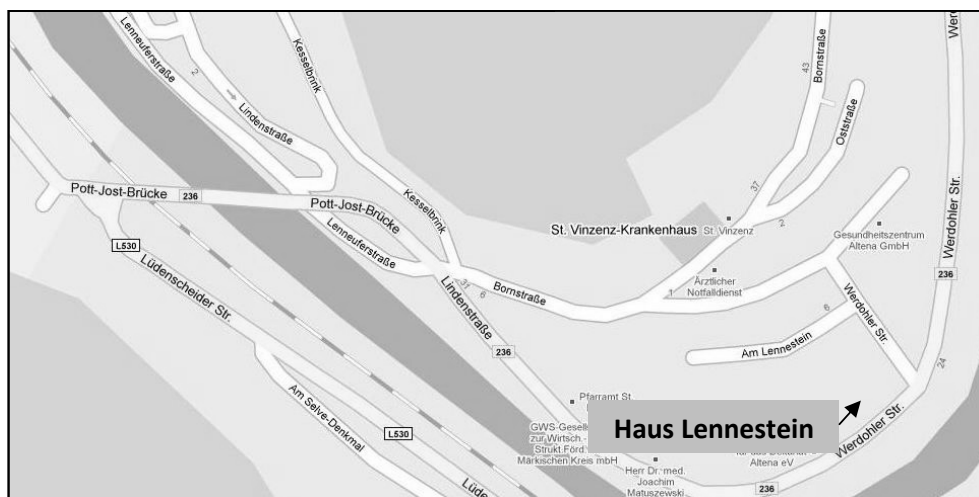

Putokaz do sale „HAUS LENNESTEIN - ALTENA“

Hagen - Altena

- ❖ Iz Hagen-a vozite preko **A46 (autoput)** pravac Iserlohn. Na izlaz **“46 – Iserlohn – Oestrich”** siđete sa autoputa i vozite dalje do velike raskrsnice. Tu skrenete pre semafora desno pravac Nachrodt u „Altenaer Str.“
- ❖ Nastavite vožnju 12 km pravac Altena. Kada pređete gradsku tablu **“Altena”** i stignete do “kružnog toka”, skrenete desno u “Bahnhofstr.” pravac Werdohl i vozite samo pravo oko 3 km. Nakon što pređete most “Pott-Jost-Brücke” nastavite vožnjom pravo.
Posle 600 metara će te videti na levoj strani supermarket “LIDL”.
Sala se nalazi pored supermarketa. Mesta za parkiranje kola imate na parkingu ispred “LIDL” ili sale “Haus Lennestein”

Siegen - Altena

- ❖ Iz Ziegen-a (Siegen) vozite preko **A45 (autoput)** pravac Dortmund. Kod **Lüdenscheid** na izlaz **“14 – Lüdenscheid”** siđete sa autoputa i vozite dalje pravac Altena.
- ❖ Nastavite vožnju oko 10 km pravac Altena. Kada stignete do jedne T-raskrsnice, skrenete desno i vozite preko mosta “Pott-Jost-Brücke” pravac Werdohl i vozite samo pravo.
Posle 600 metara će te videti na levoj strani supermarket “LIDL”.
Sala se nalazi pored supermarketa. Mesta za parkiranje kola imate na parkingu ispred “LIDL” ili sale “Haus Lennestein”

Sve informacije

možete naći i na

www.spc-altena.de

Za one koji koriste navigaciju do sale potrebni su sledeće podaci:

PLZ: 58762

Stadt: ALTENA

Strasse: Werdohler Str. 15

DOBRO NAM DOŠLI!!