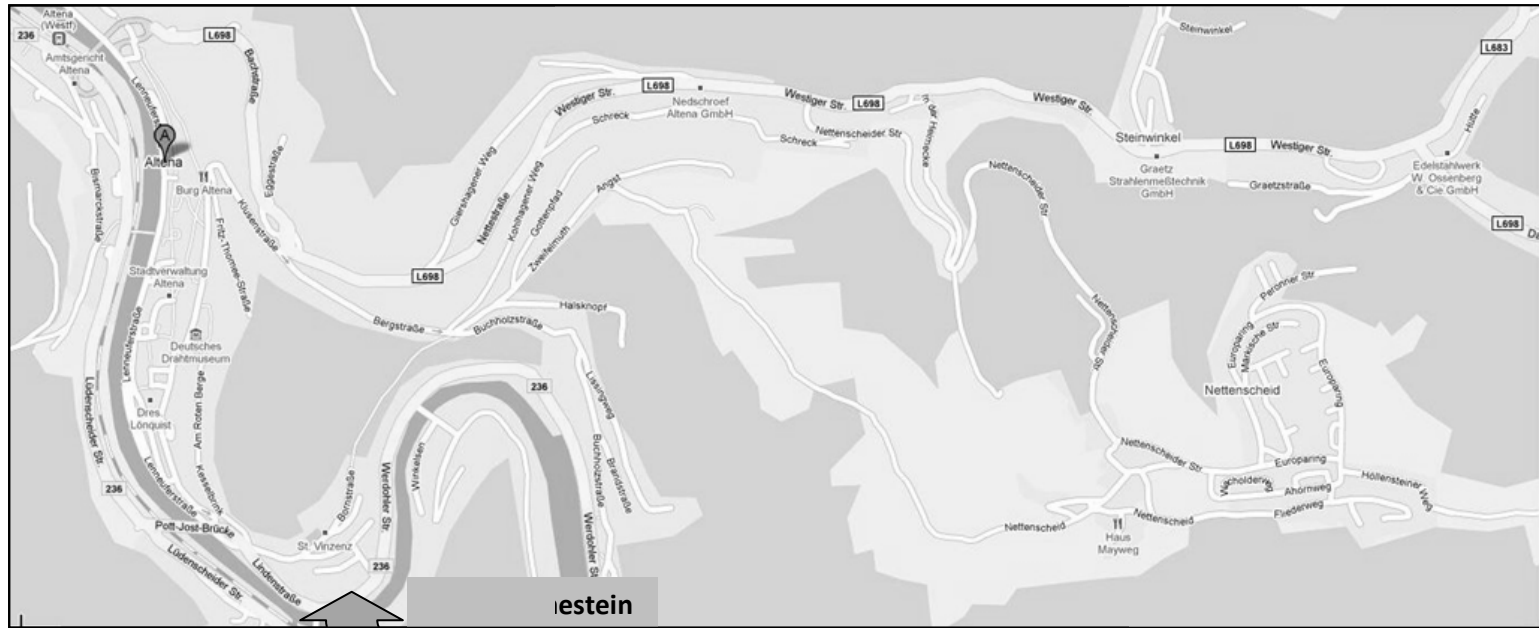

Putokaz do sale „HAUS LENNESTEIN - ALTENA“

Hagen - Altena

- ❖ Iz Hagen-a vozite preko **A46 (autoput)** pravac Iserlohn. Na izlaz **“46 – Iserlohn – Oestrich”** siđete sa autoputa i vozite dalje do velike raskrsnice. Tu skrenete pre semafora desno pravac Nachrodt u „Altenaer Str.“
- ❖ Nastavite vožnju 12 km pravac Altena. Kada pređete gradsku tablu **“Altena”** i stignete do “kružnog toka”, skrenete desno u “Bahnhofstr.” pravac Werdohl i vozite samo pravo oko 3 km. Nakon što pređete most “Pott-Jost-Brücke” nastavite vožnjom pravo.
Posle 600 metara će te videti na levoj strani supermarket “LIDL”.
Sala se nalazi pored supermarketa. Mesta za parkiranje kola imate na parkingu ispred “LIDL” ili sale “Haus Lennestein”

Siegen - Altena

- ❖ Iz Ziegen-a (Siegen) vozite preko **A45 (autoput)** pravac Dortmund. Kod **Lüdenscheid** na izlaz **“14 – Lüdenscheid”** siđete sa autoputa i vozite dalje pravac Altena.
- ❖ Nastavite vožnju oko 10 km pravac Altena. Kada stignete do jedne T-raskrsnice, skrenete desno i vozite preko mosta “Pott-Jost-Brücke” pravac Werdohl i vozite samo pravo.
Posle 600 metara će te videti na levoj strani supermarket “LIDL”.
Sala se nalazi pored supermarketa. Mesta za parkiranje kola imate na parkingu ispred “LIDL” ili sale “Haus Lennestein”

Sve informacije

možete naći i na

www.spc-altena.de

Za one koji koriste navigaciju do sale potrebni su sledeće podaci:

PLZ: 58762

Stadt: ALTENA

Strasse: Werdohler Str. 15

DOBRO NAM DOŠLI!!